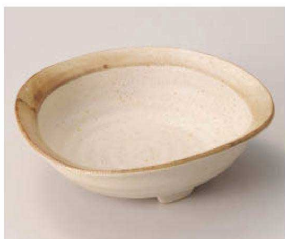

オ259-099 手描き赤絵二輪花5.0盛鉢
φ14.7×6.7cm (陶) JPN 2,500円

オ259-109 手描き赤ダミ木の葉5.0盛鉢
φ14.7×6.7cm (陶) JPN 2,500円

オ259-119 手描き格子間取花5.0盛鉢
φ14.7×6.7cm (陶) JPN 2,500円

ト259-129 スカイ7.5浅鉢
φ22×4.2cm (磁) JPN 2,450円

カ259-139 黒マット変形鉢
21.7×15.5×7.3cm (磁) JPN 2,500円