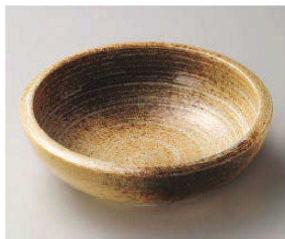

ホ259-179 いぶき6.5深鉢
φ20×6cm (磁) JPN 2,050円