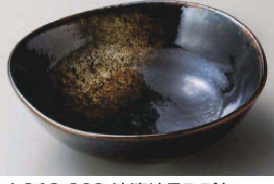

和皿(細)
小皿

真古焼大皿

大鉢
盛鉢

ボール

楕円サー
フのク
アチャー
ジョッキ
フーカップ

酒器

箸置

卓上小物

そば小物
薬味皿
薬師皿

めん皿
バスタ皿
カレー皿

ヤ262-179 織部刷毛砂茶6.5ボール
φ20×5.5cm (磁) JPN **1,600円**
ヤ262-189 織部刷毛砂茶京4.5ボール
φ15×4.6cm (磁) JPN **800円**

ヨ262-199 ドルチェボール 小
φ13.5×8cm (磁) JPN **1,400円**

ホ262-209 油滴結晶5.5鉢
φ16.5×5.5cm (磁) JPN **1,300円**
ホ262-219 油滴結晶4.0鉢
φ13×4.8cm (磁) JPN **800円**
ホ262-229 油滴結晶3.0鉢
φ9.5×3.8cm (磁) JPN **620円**

キ262-239 深緑十草5.5鉢
φ16.7×6.1cm (磁) JPN **1,270円**
キ262-249 深緑十草4.5鉢
φ13.8×5cm (磁) JPN **880円**
キ262-259 深緑十草3.5鉢
φ10.5×4.2cm (磁) JPN **620円**

ホ262-269 かるーん(軽量食器)ボール(大)
φ17.2×5cm (650cc) (磁) JPN **1,100円**