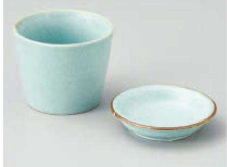

カ293-159 ソーダそば猪口
φ8×6.5cm (藍) JPN 1,500円
カ293-169 ソーダおつまみトレー
φ8×1.8cm (藍) JPN 1,200円