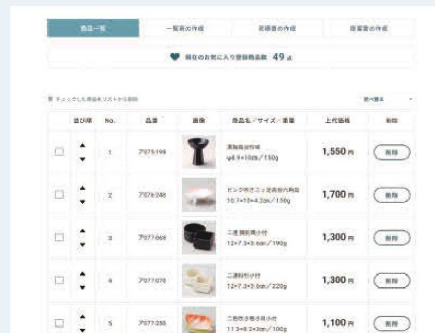

Catalogue No.  
20693-3

<https://www.tokiwakai.jp>

ときわカタログ  
WEBサイトは  
こちらから

[ときわ 第29集]

解決 2

多彩な「検索」機能で  
探す手間を軽減

目当ての器に  
たどり着けない…

カタログ掲載商品を、さまざまな条件で絞り込んで検索できます。目的やシーンに合わせた商品選定がスムーズに行えます。

解決 3

「お気に入り」機能で  
管理が便利に

気になる商品を  
後で見返すの大変…

気になる商品は「お気に入り」に登録して管理が可能です。検討中商品の整理やリスト管理にも役立ちます。

解決 4

「見積書・提案書」を  
簡単に作成できる

見積書や資料を  
1から作るのが大変…

お気に入りに登録した商品をもとに、見積書や提案書を作成することができます。Excel形式での編集にも対応しており、スピーディーな資料作成が可能です。