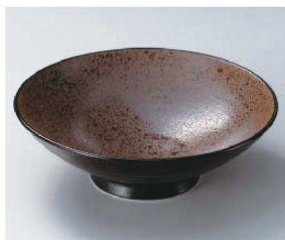

Catalogue No.
20693-302

302 めん皿・パスタ皿・カレー皿 Noodle Shallow Bowl

和陶
単品

ネ302-019 黄河三方掛7.0富士型丼
23×22.5×7cm (磁) JPN **4,500円**

ユ302-029 トルコブルー千段9.0めん鉢
φ27×6.2cm (磁) JPN **3,600円**

カ302-039 極刷毛黒8.0麺鉢
φ24.8×7.4cm (磁) JPN **3,450円**

カ302-049 極刷毛白8.0麺鉢
φ24.8×7.4cm (磁) JPN **3,450円**

突出皿

キ302-059 ビードロらいん 25cmボール
φ25×6cm (磁) JPN **3,080円**

ネ302-069 葉型8.0皿 白唐津
25.3×23×4.4cm (磁) JPN **2,900円**

イ302-079 信楽格子7.0麺皿
φ21×5.8cm (磁) JPN **2,640円**

ア302-089 JベジBK24.5高台盛鉢
φ24.5×8cm (磁) JPN **2,300円**

さんま皿

焼物皿
飛騨千和付

仕切皿
細長皿

長角大皿
変形大皿

丸大皿
角大皿
角中皿
楕円皿

変形中皿
丸中皿

フルーツ皿
銘々皿
取皿

和皿(組)
小皿

異型特大皿

ア302-099 JベジBR24.5高台盛鉢
φ24.5×8cm (磁) JPN **2,300円**

ト302-109 福福8.0皿
φ23.5×3.7cm (磁) JPN **2,200円**

ハ302-119 FOCUS茜8.0深皿
φ24.5×3.5cm (磁) JPN **1,800円**

ウ302-129 武蔵 パスタ皿
φ22.5×3.8cm (磁) JPN **2,280円**