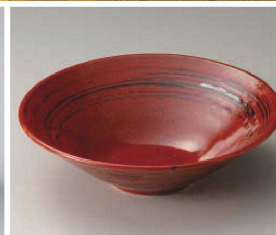

ごはん 鍋  
小 鍋

陶 板  
タジン 鍋  
すっぽん 鍋

ピビンバ  
その他

鍋 小 物  
土 短 巾 着

コンロ  
敷 板  
すり 鉢

**ツ306-019** 新型手描さくら8.0大鉢  
φ24.5×10.5cm (陶) JPN **12,000円**

**ユ306-029** 赤絵間取草花6.5変型丼  
21×19.5×9.5cm (磁) JPN **9,650円**

**ツ306-039** 赤天目流 10.0反丼  
φ30.5×9cm (磁) JPN **11,500円**  
**ツ306-049** 赤天目流 9.0反丼  
φ27×8.5cm (磁) JPN **8,900円**  
**ツ306-059** 赤天目流 8.0反丼  
φ24.5×8cm (磁) JPN **7,600円**