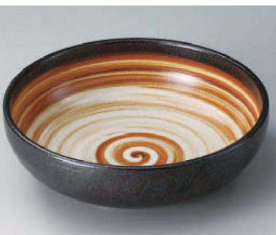

ごはん 鍋  
小 鍋

陶 板  
タジン 鍋  
すっぽん 鍋

ピビンバ  
その他

鍋 小 物  
土 短 巾 着

コンロ  
敷 板  
すり 鉢

**ツ306-019** 新型手描さくら8.0大鉢  
φ24.5×10.5cm (陶) JPN **12,000円**

**ユ306-029** 赤絵間取草花6.5変型丼  
21×19.5×9.5cm (磁) JPN **9,650円**

**ツ306-039** 赤天目流 10.0反丼  
φ30.5×9cm (磁) JPN **11,500円**  
**ツ306-049** 赤天目流 9.0反丼  
φ27×8.5cm (磁) JPN **8,900円**  
**ツ306-059** 赤天目流 8.0反丼  
φ24.5×8cm (磁) JPN **7,600円**

**カ306-069** 呉須タコ唐草7.0変形丼  
20.8×19.7×9.5cm (磁) JPN **6,450円**

**ユ306-079** 白刷毛タタキリム種丼(大)  
φ20.7×9.5cm (陶) JPN **6,800円**

**ユ306-089** 織部粉引乱線リム種丼(大)  
φ21×9.8cm (陶) JPN **6,800円**

**オ306-099** ビードロライン7.0鉢  
φ21.6×21.6×8.5cm (陶) JPN **5,350円**

**ユ306-109** ゴス丸紋変型6.5丼  
21×19.5×9.5cm (磁) JPN **5,800円**

**オ306-119** 志野化粧石目8.0ボール  
φ24.5×7.6cm (磁) JPN **5,800円**  
**オ306-129** 志野化粧石目7.0ボール  
φ21.8×8.4cm (磁) JPN **5,150円**

**ト306-139** 織部呉須刷毛目7.5鉢  
φ23×9cm (磁) JPN **5,500円**  
**ト306-149** 織部呉須刷毛目6.3丼  
φ19×9.8cm (磁) JPN **5,000円**  
**ト306-159** 織部呉須刷毛目5.0丼  
φ15.6×8.3cm (磁) JPN **4,300円**