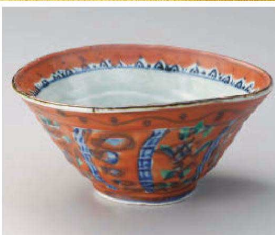

ごはん 鍋  
小 鍋

陶 板  
タジン 鍋  
すっぽん 鍋

ピビンバ  
その他

鍋 小 物  
土 短 巾 着

コンロ  
敷 板  
すり 鉢

**ツ306-019** 新型手描さくら8.0大鉢  
φ24.5×10.5cm (陶) JPN **12,000円**

**ユ306-029** 赤絵間取草花6.5変型丼  
21×19.5×9.5cm (磁) JPN **9,650円**

**ツ306-039** 赤天目流 10.0反丼  
φ30.5×9cm (磁) JPN **11,500円**  
**ツ306-049** 赤天目流 9.0反丼  
φ27×8.5cm (磁) JPN **8,900円**  
**ツ306-059** 赤天目流 8.0反丼  
φ24.5×8cm (磁) JPN **7,600円**