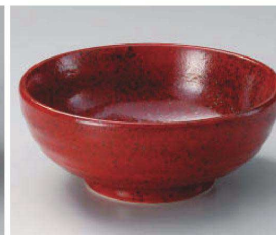

ユ306-169 赤柚子天目6.5腰張丼
φ20.5×8.3cm (陶) JPN **5,280円**