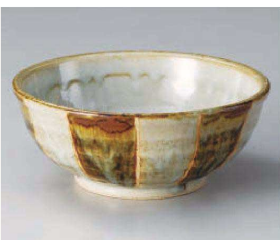

Catalogue No.
20693-307

Utility Bowl 多用丼 (30cm~20cm) **307**

和陶
単品

1307-019 あかゆずり鉢型丼
φ21.5×9cm (磁) JPN **5,150円**

1307-029 黒マット丼
φ18.5×9cm (磁) JPN **5,300円**

1307-039 朱巻間取花7.0ボール
22×8.8cm (磁) JPN **4,850円**

1307-049 錆十草7.0腰張丼
φ21.4×8.6cm (陶) JPN **4,980円**

1307-059 トチリ草紋玉淵6.5丼
φ20×9.3cm (陶) JPN **5,000円**
1307-069 トチリ草紋玉淵5.8丼
φ18×9.5cm (陶) JPN **4,150円**

1307-079 赤黒ハケ目反7.0丼
φ22×8.5cm (磁) JPN **4,450円**

1307-089 刷毛巻銀彩7.0新型反丼
φ21.5×10.5cm (磁) JPN **5,800円**
1307-099 刷毛巻銀彩6.0新型反丼
φ18.6×9.8cm (磁) JPN **4,750円**
1307-109 刷毛巻銀彩5.0新型反丼
φ15.6×9cm (磁) JPN **3,450円**