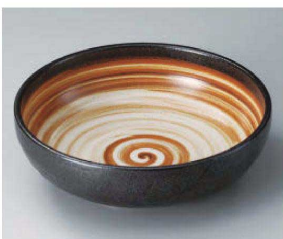

1307-159 レインボー75玉丼
φ21.7×8.6cm (磁) JPN **5,150円**

1307-179 三色水玉高浜7.0玉丼
φ21.8×8.7cm (磁) JPN **5,150円**

1307-189 ハンドクラフト多用ボウル
20×19×10.5cm (1300cc) (陶) JPN **4,300円**

1307-199 曙唐草 7.0ボール
φ21.5×8cm (磁) JPN **4,280円**

1307-209 白唐津多用ボウル
20×19×10.5cm (1300cc) (磁) JPN **4,300円**

1307-219 三色ライン7.0ボール
φ21.7×8cm (磁) JPN **3,850円**
1307-229 三色ライン6.0浅口ボール
φ18.3×8cm (磁) JPN **2,850円**

1307-239 志野化粧石目6.5ボール
φ20×7.5cm (磁) JPN **4,150円**
1307-249 志野化粧石目5.5ボール
φ17×6.2cm (磁) JPN **2,850円**