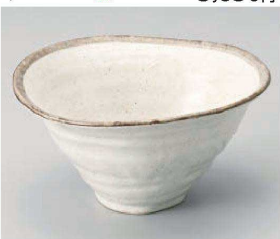

1307-159 レインボー75玉丼
φ21.7×8.6cm (磁) JPN **5,150円**

1307-179 三色水玉高浜7.0玉丼
φ21.8×8.7cm (磁) JPN **5,150円**

1307-189 ハンドクラフト多用ボウル
20×19×10.5cm (1300cc) (陶) JPN **4,300円**

1307-199 曙唐草 7.0ボール
φ21.5×8cm (磁) JPN **4,280円**

1307-209 白唐津多用ボウル
20×19×10.5cm (1300cc) (磁) JPN **4,300円**

1307-219 三色ライン7.0ボール
φ21.7×8cm (磁) JPN **3,850円**
1307-229 三色ライン6.0浅口ボール
φ18.3×8cm (磁) JPN **2,850円**

1307-239 志野化粧石目6.5ボール
φ20×7.5cm (磁) JPN **4,150円**
1307-249 志野化粧石目5.5ボール
φ17×6.2cm (磁) JPN **2,850円**