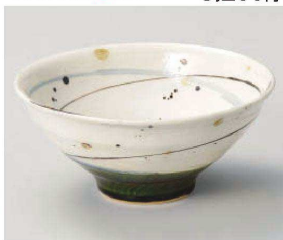

U310-119 織部粉引乱線リム蓮丼(中)
φ18.8×8.3cm (陶) JPN **5,850円**