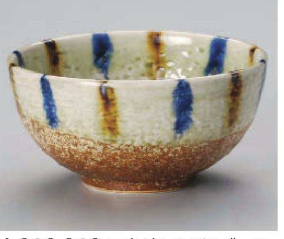

T310-319 二色流し6.0深ボール
φ18.5×9cm (磁) JPN **4,700円**
T310-329 二色流し5.5深ボール
φ17×9cm (磁) JPN **3,700円**
T310-339 二色流し5.0深ボール
φ15.5×8.2cm (磁) JPN **3,100円**

表示価格、仕様などは予告なく変更となる場合があります。最新情報はWEBサイトにて必ずご確認下さい(廃番合)。