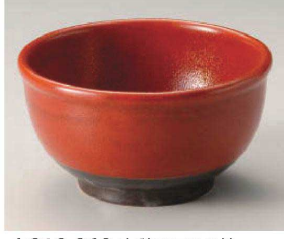

K310-269 赤釉夏目5.5丼
φ17×9.4cm (陶) JPN **4,850円**