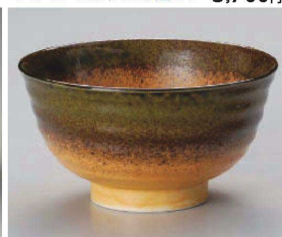

イ311-109 天目潮騒ボール 6.0
φ18×7cm (磁) JPN 3,800円

ユ311-119 黒結晶片口6.0丼
18×9cm (陶) JPN 3,980円

ユ311-139 益子錆十草6.0深ボール
φ19×8cm (陶) JPN 3,800円

ユ311-149 唐津呉須刷毛6.0深ボール
φ19×8cm (陶) JPN 3,800円

ミ311-159 伊賀紺吹ボリュームUP片口5.5丼
18×16.8×9.4cm (630cc) (磁) JPN 3,800円

ミ311-169 伊賀唐草ボリュームUP片口5.5丼
18×16.8×9.4cm (630cc) (磁) JPN 3,800円

ミ311-189 三彩流しボリュームUP片口5.5丼
18×16.8×9.4cm (630cc) (磁) JPN 3,800円

ミ311-209 ゴス十草ボリュームUP片口5.5丼
18×16.8×9.4cm (630cc) (磁) JPN 3,800円

ミ311-179 伊賀唐草ボリュームUP片口5.2丼
17.2×16×8.8cm (540cc) (磁) JPN 3,700円

ミ311-199 三彩流しボリュームUP片口5.2丼
17.2×16×8.8cm (540cc) (磁) JPN 3,700円

ミ311-219 ゴス十草ボリュームUP片口5.2丼
17.2×16×8.8cm (540cc) (磁) JPN 3,700円

ミ311-229 三色十草大名丼
φ18.7×10cm (磁) JPN 4,100円

ホ311-239 サビ刷毛めん大丼
φ20×7.5cm (磁) JPN 3,500円