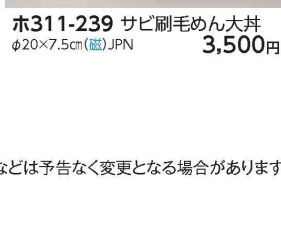

ミ311-169 伊賀唐草ボリュームUP片口5.5丼
18×16.8×9.4cm (630cc) (磁) JPN 3,800円

ミ311-189 三彩流しボリュームUP片口5.5丼
18×16.8×9.4cm (630cc) (磁) JPN 3,800円

ミ311-209 ゴス十草ボリュームUP片口5.5丼
18×16.8×9.4cm (630cc) (磁) JPN 3,800円

ミ311-179 伊賀唐草ボリュームUP片口5.2丼
17.2×16×8.8cm (540cc) (磁) JPN 3,700円

ミ311-199 三彩流しボリュームUP片口5.2丼
17.2×16×8.8cm (540cc) (磁) JPN 3,700円

ミ311-219 ゴス十草ボリュームUP片口5.2丼
17.2×16×8.8cm (540cc) (磁) JPN 3,700円

ミ311-229 三色十草大名丼
φ18.7×10cm (磁) JPN 4,100円

ホ311-239 サビ刷毛めん大丼
φ20×7.5cm (磁) JPN 3,500円

ホ311-249 ゴス刷毛めん大丼
φ20×7.5cm (磁) JPN 3,500円

ミ311-259 吹オリベ大名丼
φ18.5×10.2cm (磁) JPN 3,900円

多用丼
(30cm~
20cm)

多用丼
(20cm~
18cm)

多用丼
(18cm~
16cm)

多用丼
(16cm~
15cm)

多用丼
(15cm~
13cm)

小 丼
そば丼