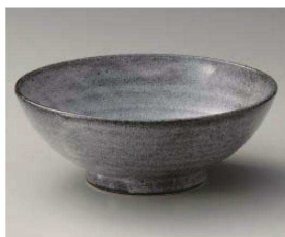

カ313-249 栗石(しずくいし)6.3六兵衛丼
φ19.5×7.2cm (磁) JPN 1,980円