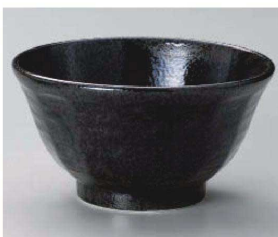

ヤ313-299 黒耀6.3けずり丼
φ18.8×9.8cm (磁) JPN 2,100円
ヤ313-309 黒耀6.0けずり丼
φ17.6×9.5cm (磁) JPN 1,950円

- 多用丼 (30cm~20cm)
- 多用丼 (20cm~18cm)
- 多用丼 (18cm~16cm)
- 多用丼 (16cm~15cm)
- 多用丼 (15cm~13cm)
- 小 丼
- そば丼
- 飯 丼
- 飯 蓋 丼
- 飯 器
- 飯 碗
- 飯 鉢 (天婦)
- 寿司漕舌
- 湯 呑
- 湯 呑 鉢 (天婦)
- 煎 茶
- ホット
- 急 須
- 土 瓶
- 抹茶碗
- 土 鍋
- ごはん編
- 小 鍋
- 陶 板
- タジン編
- すっぽん鍋
- ピビンバ
- その他
- 鍋小物
- 土瓶おし
- コンロ
- 敷 板
- すり鉢