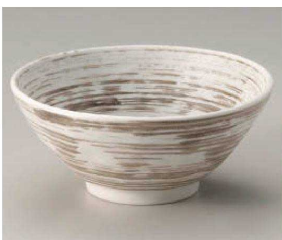

Catalogue No.  
20693-315

Utility Bowl 多用丼 (20cm~18cm) **315**

和陶  
単品

カ315-019 窯変紺さめき丼  
φ18.5×9cm (磁) JPN 1,520円

オ315-029 至福6.3丼  
19.5×8.4cm (磁) JPN 1,600円

イ315-039 うず刷毛白釉 そば丼  
φ19.4×8.3cm (磁) JPN 1,500円

キ315-049 ツートン多用丼  
φ17.5×8.5cm (磁) JPN 1,490円

キ315-059 白結晶ストライプ 5.5多用丼  
φ17.2×8.8cm (磁) JPN 1,490円

キ315-069 黒結晶ストライプ 5.5多用丼  
φ17.2×8.8cm (磁) JPN 1,490円

キ315-079 白結晶ドット 5.5多用丼  
φ17.2×8.8cm (磁) JPN 1,490円