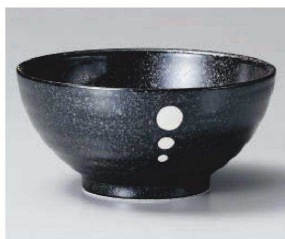

ツ315-139 藍波 18cm マルチ丼  
φ18×8.5cm (磁) JPN 1,680円

ツ315-149 藍十草 18cm マルチ丼  
φ18×8.5cm (磁) JPN 1,680円

ト315-159 十草 種丼  
φ19.2×7.2cm (磁) JPN 1,250円

ヤ315-169 ドット白マット さめき丼  
φ18.5×9cm (磁) JPN 1,200円

ヤ315-179 ドット黒マット さめき丼  
φ18.5×9cm (磁) JPN 1,200円

ヤ315-189 細トクサ さめき丼  
φ18.7×8.6cm (磁) JPN 1,200円

ヤ315-199 ゆず天目 さめき丼  
φ18.5×9cm (磁) JPN 1,200円

ア315-209 青磁 18.5cm 丼  
φ18.5×7cm (磁) JPN 1,050円

- 多用丼 (30cm~20cm)
- 多用丼 (20cm~18cm)
- 多用丼 (18cm~16cm)
- 多用丼 (16cm~15cm)
- 多用丼 (15cm~13cm)
- 小 丼  
そば丼
- 飯 丼  
蓋 丼
- 飯 器  
飯 碗  
飯 鉢  
豆 鉢 (天柿)
- 寿司 漕 舌
- 湯 呑  
湯 呑 鉢 (天柿)
- 煎 茶
- ホッ 急 須
- 土 瓶
- 抹茶 碗
- 土 鍋
- ごはん 鍋  
小 鍋
- 陶 板  
タジン 鍋  
す ぼん 鍋
- ピビンバ  
その他
- 鍋 小 物  
土 瓶 丸 じ
- コンロ 敷 板  
すり 鉢