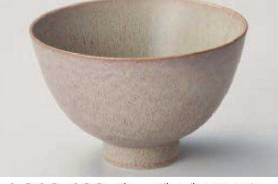

ユ318-419 呉須こま筋反4.3丼
φ13.2×7cm (磁) JPN **2,900円**

表示価格、仕様などは予告なく変更となる場合があります。最新情報はWEBサイトにて必ずご確認下さい(廃番合)。