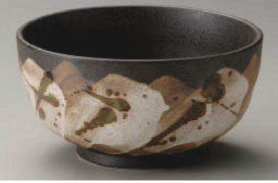

ホ318-359 織部あそび4.0多用丼
φ13.5×7.3cm (磁) JPN **1,980円**

ホ318-339 織部あそび5.5多用丼
φ17×8.8cm (磁) JPN **3,980円**