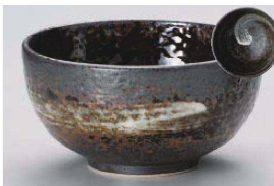

ト319-119 うず潮5.5丼
φ17.5×9.2cm (磁) JPN **3,700円**