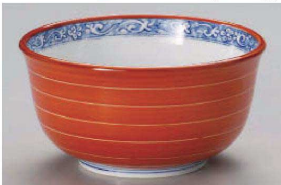

イ319-369 赤巻白線反5.5丼
φ16.6×8.6cm (磁) JPN **3,500円**