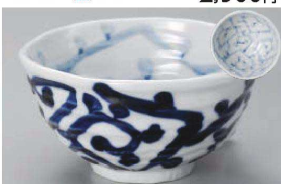

オ319-139 タコ唐草変型大丼
17×16.5×9cm (磁) JPN **3,600円**
オ319-149 タコ唐草変型小丼
13×12.5×7.2cm (磁) JPN **2,450円**