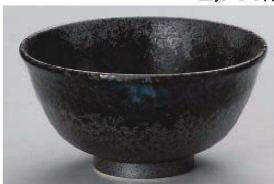

**ユ319-229** 色入笹5.5丼  
φ17×8.5cm (磁) JPN **3,550円**  
**ユ319-239** 色入笹5.0丼  
φ15.5×8.5cm (磁) JPN **2,700円**

**ユ319-249** 深海反5.8丼  
φ17×9cm (磁) JPN **3,550円**  
**ユ319-259** 深海反5.3丼  
φ15.5×8.5cm (磁) JPN **2,700円**