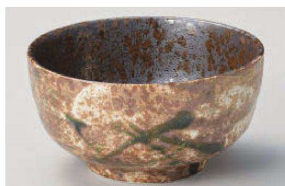

Catalogue No.  
20693-319

Utility Bowl 多用丼 (18cm~16cm) **319**

和陶  
単品

**ユ319-019** 織部刷毛ちらし5.5多用丼  
φ17×8.8cm (磁) JPN **4,380円**  
**ユ319-029** 織部刷毛ちらし5.0多用丼  
φ16×8cm (磁) JPN **3,500円**

**カ319-039** 黒マット小丼  
φ16.4×8cm (磁) JPN **3,800円**