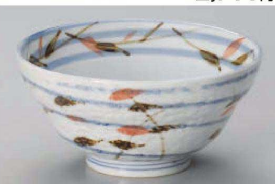

ユ319-229 色入笹5.5丼
φ17×8.5cm (磁) JPN **3,550円**
ユ319-239 色入笹5.0丼
φ15.5×8.5cm (磁) JPN **2,700円**