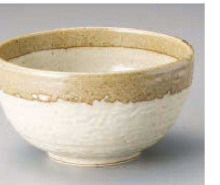

A320-329 粉引石目5.5丼
φ17.5×9.5cm (磁) JPN 3,000円