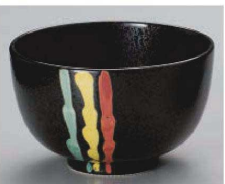

M321-289 三色十草夏目 5.5丼
φ16.2×10.3cm (磁) JPN 2,600円
M321-299 三色十草夏目 4.5丼
φ14.5×9.3cm (磁) JPN 1,980円
M321-309 三色十草夏目 4.0丼
φ12.7×7.6cm (磁) JPN 1,350円