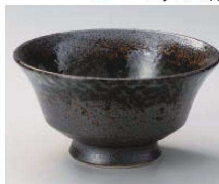

**ミ326-089** 新緑夏目4.8丼  
φ14.4×9.2cm (陶) JPN 2,950円  
**ミ326-099** 新緑夏目4.5丼  
φ13.6×8cm (陶) JPN 2,350円

**ニ326-109**  
粉引墨吹5.0丼  
φ15.5×8.5cm (陶) JPN  
2,880円

**ハ326-119**  
益子サビ十草夏目5.0丼  
φ15.3×9.5cm (陶) JPN  
2,880円