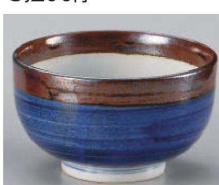

┌328-259 測錆呉須巻4.5丼
φ13.5×8cm (陶) JPN 3,000円