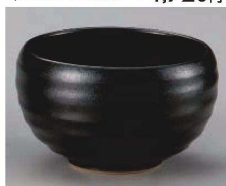

Catalogue No.
20693-328

328 多用丼(15cm~13cm) Utility Bowl

和陶单品

□328-019 青磁高台赤巻 5.0めん鉢
φ15×9cm (磁) JPN 6,000円
□328-029 青磁高台赤巻 御福碗
φ11.5×7.5cm (磁) JPN 4,720円

┌328-039 織部粉引乱線夏目丼(大)
φ14.3×10.5cm (陶) JPN 5,400円

┌328-049 白刷毛タタキ夏目丼(大)
φ14.8×10.5cm (陶) JPN 5,400円

□328-059 錦十草多用丼
φ13.8×8.2cm (強) JPN 4,490円

┌328-069 赤絵波4.5丼
φ12.5×8cm (陶) JPN 4,680円

多用丼 (30cm~20cm)

才328-079 柚子天目雑炊鉢(大)
φ14.5×8.5cm (磁) JPN 3,950円

┌328-089 亀甲天目笠型丼(大)
φ14.8×10.3cm (磁) JPN 3,480円

┌328-099 赤柚子天目 笠型丼(大)
φ14.8×10.5cm (磁) JPN 3,480円