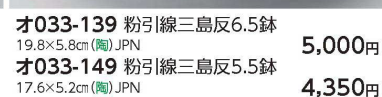

刺身鉢

向付
千代口

中鉢

高台小鉢
小鉢
小鉢(組)

小付

喜付珍珠
珍珠
珍珠セット

松花堂

蓋向

円菓子鉢

むし碗
ミニむし碗

天皿
とんすい