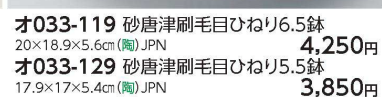

**ミ033-049** オリベ草花6寸三ツ足盛鉢  
19×17.8×7.5cm (陶) JPN **7,000円**

**メ033-059** 暁刷毛目向付  
φ17.7×6cm (陶) JPN **7,000円**

**ミ033-069** 点紋ラスター正角向付  
20.3×20.3×2.5cm (陶) JPN **7,000円**

**カ033-079** 炭化ネイビー20cmディープレート  
φ20.7×5.5cm (陶) JPN **6,600円**

**ミ033-089** 備前風 かまくら手さげ皿(大)  
15×13×11cm (陶) JPN **7,400円**

**ホ033-099** 粉引|6.0多用皿(作家物)  
18.5×2.5cm (陶) JPN(作家の手造り) **6,500円**

**ミ033-109** 備前風正角切立鉢  
16.5×16.5×2.5cm (陶) JPN **6,400円**

**オ033-119** 砂唐津刷毛目ひねり6.5鉢  
20×18.9×5.6cm (陶) JPN **4,250円**

**オ033-139** 粉引線三島反6.5鉢  
19.8×5.8cm (陶) JPN **5,000円**

**オ033-129** 砂唐津刷毛目ひねり5.5鉢  
17.9×17×5.4cm (陶) JPN **3,850円**

**オ033-149** 粉引線三島反5.5鉢  
17.6×5.2cm (陶) JPN **4,350円**

刺身鉢

向付  
千代口

中鉢

高台小鉢  
小鉢  
小鉢(組)