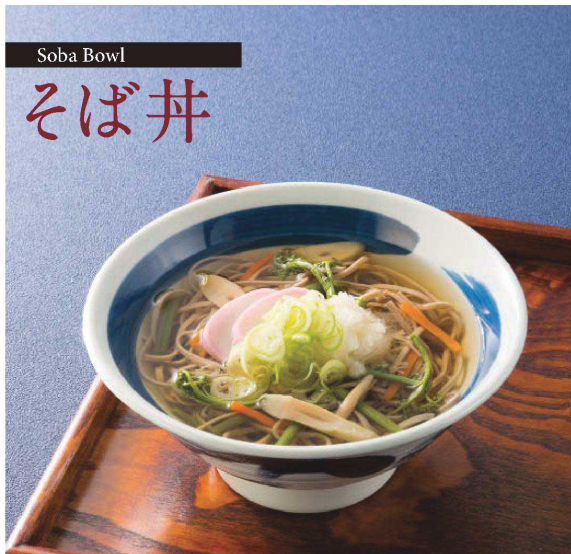

Catalogue No.
20693-338

338 そば丼 Soba Bowl

和陶単品

Soba Bowl
そば丼

- 多用丼 (30cm~20cm)
- 多用丼 (20cm~18cm)
- 多用丼 (18cm~16cm)
- 多用丼 (16cm~15cm)
- 多用丼 (15cm~13cm)

小 丼
そば丼

- 飯 丼
- 蓋 丼
- 飯 器
- 飯 碗
- 飯 鉢
- 飯 鉢 (天柿)
- 寿司 漕ぎ
- 湯 呑
- 湯 呑 (天柿)
- 煎 茶
- ポット
- 急 須
- 土 瓶
- 抹茶 碗
- 土 鍋
- ごはん 鍋
- 小 鍋
- 陶 板
- タジン 鍋
- すっぽん 鍋
- ピビンバ
- その他
- 鍋 小物
- 土 短 凸
- コンロ 板
- すり 鉢