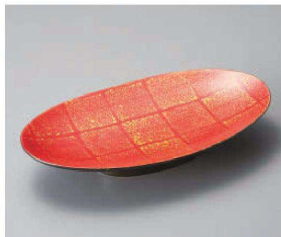

T034-149 朱巻金彩小判高台皿
24×13×4cm (磁) JPN **6,300円**