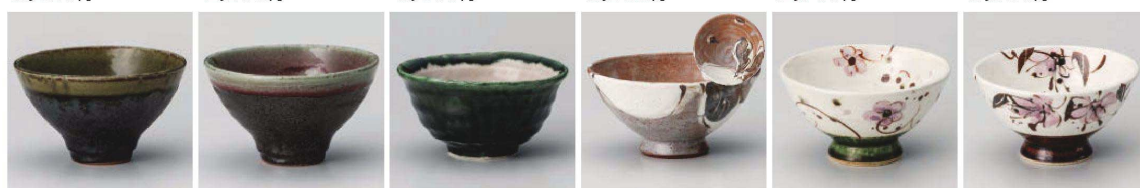

ネ345-329 灰織部反深口4.0小井 12.7×7.5cm(陶)JPN 3,000円
ネ345-339 辰砂反深口4.0小井 12.7×7.5cm(陶)JPN 3,000円
ウ345-349 織部釉多用鉢 φ12×6cm(陶)JPN 3,200円
ト345-359 鼠志野カブ茶碗 φ12.6×6.4cm(陶)JPN 3,300円
ハ345-369 織部花唐草飯碗 φ11.8×6.5cm(陶)JPN 3,450円
ハ345-379 アメ釉花紋飯碗 φ11.8×6.5cm(陶)JPN 3,450円

- 多用井 (30cm~20cm)
- 多用井 (20cm~18cm)
- 多用井 (18cm~16cm)
- 多用井 (16cm~15cm)
- 多用井 (15cm~13cm)
- 小井
- そば井
- 飯井
- 蓋井
- 飯碗
- 器碗(朱塗)
- 青司湯呑
- 湯呑
- 湯呑(朱塗)
- 煎茶
- ポット
- 急須
- 土瓶
- 抹茶碗
- 土鍋
- ごはん鍋
- 小鍋
- 陶板
- タジン鍋
- すっぽん鍋
- ピビンバ
- その他
- 鍋小物
- 土瓶むし
- コンロ
- 板
- すり鉢

表示価格、仕様などは予告なく変更となる場合があります。最新情報はWEBサイトにて必ずご確認下さい(廃番合)。