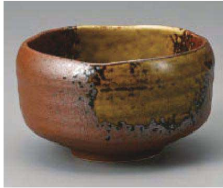

カ377-209
黒釉ひざご抹茶(小)
φ10×6.4cm(300cc)(陶)JPN
2,750円

カ377-219
玉緑釉抹茶碗
φ13×7.5cm(500cc)(磁)JPN
2,800円

カ377-229
玉黄釉抹茶碗
φ13×7.5cm(500cc)(磁)JPN
2,800円

カ377-239
いぶし銀結晶抹茶碗
φ13×7.5cm(500cc)(磁)JPN
2,800円

カ377-249
信楽織部吹抹茶碗
φ13×7.5cm(500cc)(磁)JPN
2,800円