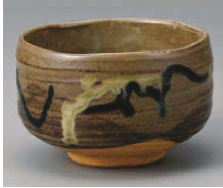

オ377-059
紺フリット抹茶碗 大
φ12.7×7.4cm(陶)JPN
3,500円

カ377-069
墨貫入抹茶碗
φ12×5cm(550cc) JPN
3,500円

オ377-079
紫彩抹茶碗
φ11.9×7.9cm(陶)JPN
3,200円

カ377-089
緑彩辰砂抹茶碗
φ12×8cm(550cc) JPN
3,100円

カ377-099
備前吹抹茶碗
φ12×8cm(550cc) JPN
3,100円