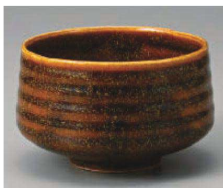

ツ377-259
緑志野抹茶碗
φ12×7.7cm(550cc)(磁)JPN
2,800円

ツ377-269
天目白刷毛抹茶碗
φ12.3×8cm(600cc)(陶)JPN
2,800円

カ377-279
ブルー孔雀抹茶碗
φ12.5×8cm(560cc) JPN
2,800円

オ377-289
切立瑠璃抹茶碗
φ11.3×7.7cm(陶)JPN
2,500円

オ377-299
切立鉛結晶抹茶碗
φ11.3×7.7cm(陶)JPN
2,500円