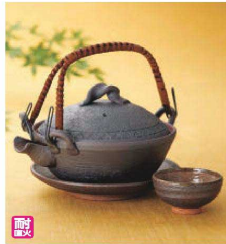

# 392 土瓶むし Dobin Soup Pot Set

- 和陶単品
- 多用井 (30cm~20cm)
- 多用井 (20cm~18cm)
- 多用井 (18cm~16cm)
- 多用井 (16cm~15cm)
- 多用井 (15cm~13cm)
- 小井 そば井
- 飯 井 蓋 井
- 飯 器 飯 碗 飯 鉢 (天焼)
- 寿司 湯 呑
- 湯 呑 湯 呑 杯 (天焼)
- 煎 茶
- ポット 急 須
- 土 瓶
- 抹茶 碗
- 土 鍋
- ごはん 鍋 小 鍋
- 陶 板 タジン 鍋 ずっばん 鍋
- ピビンパ その他
- 鍋小物 土瓶むし
- コンロ 敷 板 すり鉢