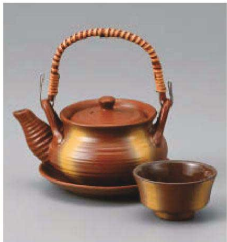

ス392-099  
鉄彩丸型土瓶むし(耐熱)  
φ10.8×6.8cm(320cc) (陶) CHN  
4,400円

ス392-109  
黒吹丸型土瓶むし  
φ10.8×6.8cm(320cc) (陶) CHN  
4,400円

ス392-119  
イロガ丸型土瓶むし(耐熱)  
φ10.8×6.8cm(320cc) (陶) CHN  
4,400円

ス392-129  
白吹巾着土瓶むし  
φ10.5×6cm(320cc) (陶) CHN  
4,400円