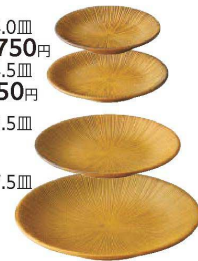

よもぎ

ラ424-119 千段4.0皿
φ12.9×2.2cm(藍)JPN 750円

ラ424-129 千段4.5皿
φ15×2.2cm(藍)JPN 950円

ラ424-139 千段5.5皿
φ18×2.6cm(藍)JPN 1,250円

ラ424-149 千段7.5皿
φ23.7×3.4cm(藍)JPN 1,900円

ラ424-159 千段7.0めん鉢
φ21.4×5.2cm(藍)JPN 1,800円

ラ424-169 千段8.0めん鉢
φ24.5×7.5cm(藍)JPN 2,200円

ラ424-179 薬味皿
φ8.5×1.7cm(藍)JPN 550円

ラ424-199 千段くらわんか3.6碗
φ10.8×6.2cm(藍)JPN 850円

からし

ラ424-219 千段4.0皿
φ12.9×2.2cm(藍)JPN 750円

ラ424-229 千段4.5皿
φ15×2.2cm(藍)JPN 950円

ラ424-239 千段5.5皿
φ18×2.6cm(藍)JPN 1,250円

ラ424-249 千段7.5皿
φ23.7×3.4cm(藍)JPN 1,900円

ラ424-259 千段7.0めん鉢
φ21.4×5.2cm(藍)JPN 1,800円

ラ424-269 千段8.0めん鉢
φ24.5×7.5cm(藍)JPN 2,200円

ラ424-279 薬味皿
φ8.5×1.7cm(藍)JPN 550円

ラ424-299 千段くらわんか3.6碗
φ10.8×6.2cm(藍)JPN 850円

わび うぐいす

ラ424-519 角皿17.5cm
17.5×13×2.2cm(藍)JPN 1,300円

ラ424-529 角皿26cm
26×17.5×3.5cm(藍)JPN 3,400円

ラ424-539 角皿31cm
31×21×4cm(藍)JPN 5,800円

ラ424-549 角皿37cm
37×24.5×4cm(藍)JPN 7,300円

ラ424-559 6.5千段高ハマ丼
φ20×10cm(1100cc)(藍)JPN 2,500円

ラ424-569 しのぎ浅鉢(小)
φ14.5×4cm(250cc)(藍)JPN 1,400円