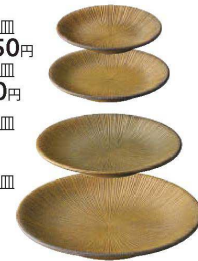

よもぎ

ラ424-119 千段4.0皿
φ12.9×2.2cm(藍)JPN 750円

ラ424-129 千段4.5皿
φ15×2.2cm(藍)JPN 950円

ラ424-139 千段5.5皿
φ18×2.6cm(藍)JPN 1,250円

ラ424-149 千段7.5皿
φ23.7×3.4cm(藍)JPN 1,900円

ラ424-159 千段7.0めん鉢
φ21.4×5.2cm(藍)JPN 1,800円

ラ424-169 千段8.0めん鉢
φ24.5×7.5cm(藍)JPN 2,200円

ラ424-179 薬味皿
φ8.5×1.7cm(藍)JPN 550円

ラ424-199 千段くらわんか3.6碗
φ10.8×6.2cm(藍)JPN 850円

からし

ラ424-219 千段4.0皿
φ12.9×2.2cm(藍)JPN 750円

ラ424-229 千段4.5皿
φ15×2.2cm(藍)JPN 950円

ラ424-239 千段5.5皿
φ18×2.6cm(藍)JPN 1,250円

ラ424-249 千段7.5皿
φ23.7×3.4cm(藍)JPN 1,900円