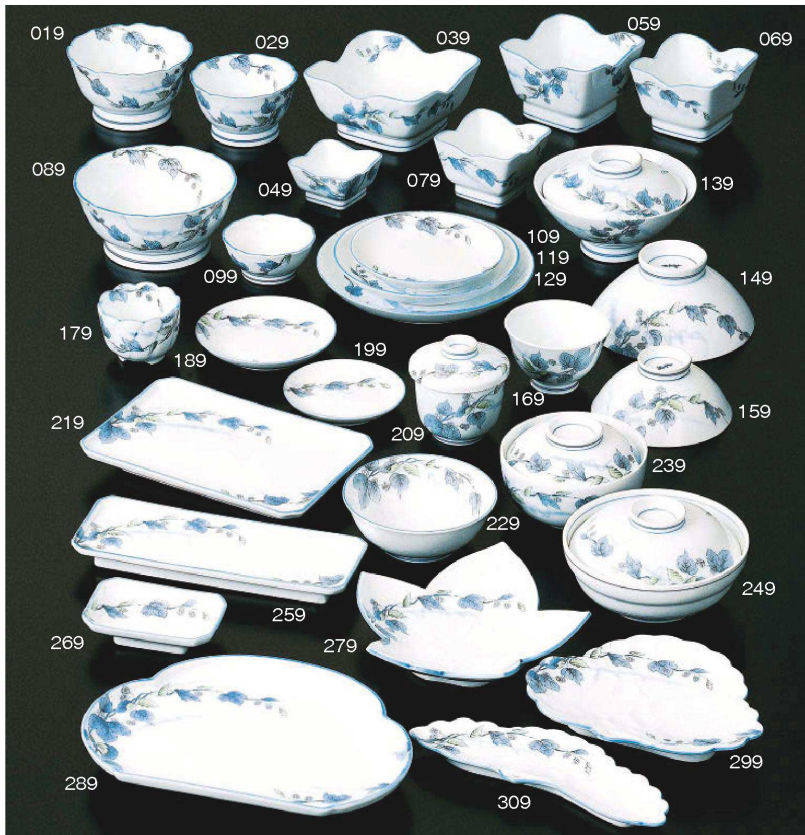

Catalogue No.  
20693-439

Japanese Tableware (Open Stock) 和陶オープン **439**

清彩つた

- オ439-019 桔梗型4.0小鉢 φ12.2×7cm(磁)JPN ..... 2,750円
- オ439-029 桔梗型3.6小鉢 φ10.2×6cm(磁)JPN ..... 2,550円
- オ439-039 花角刺身鉢 13.3×13.3×6.6cm(磁)JPN ..... 4,200円
- オ439-049 花角千代口 7×7×4cm(磁)JPN ..... 1,750円
- オ439-059 花角4.5小鉢 10.9×10.9×7.4cm(磁)JPN ..... 3,450円
- オ439-069 花角4.0小鉢 9.6×9.6×6.6cm(磁)JPN ..... 2,950円
- オ439-079 花角3.6小鉢 8.5×8.5×5.9cm(磁)JPN ..... 2,750円
- オ439-089 桔梗型刺身鉢 φ14.9×9.2cm(磁)JPN ..... 4,150円
- オ439-099 桔梗型千代口 φ8.4×3.8cm(磁)JPN ..... 1,550円
- オ439-109 丸4.0皿 φ13.7cm(磁)JPN ..... 1,750円
- オ439-119 丸5.0皿 φ16.5cm(磁)JPN ..... 2,000円
- オ439-129 丸6.0皿 φ19.3cm(磁)JPN ..... 2,850円
- オ439-139 のり茶 φ14.7×9.2cm(磁)JPN ..... 4,950円
- オ439-149 のり茶(身) φ14.7×6.6cm(磁)JPN ..... 3,250円
- オ439-159 中平 φ11.9×5.2cm(磁)JPN ..... 1,950円
- オ439-169 反煎茶 φ8.9×5.7cm(磁)JPN ..... 1,800円
- オ439-179 珍珠小鉢 φ7×5.2cm(磁)JPN ..... 2,500円
- オ439-189 丸3.5皿 φ12.2cm(磁)JPN ..... 1,400円
- オ439-199 丸3.0皿 φ10.3cm(磁)JPN ..... 1,300円
- オ439-209 京型むし碗 φ7.5×8.5cm(磁)JPN ..... 2,550円
- オ439-219 四ツ切焼物皿 14×21cm(磁)JPN ..... 4,400円
- オ439-229 丸型玉割 φ12.2×4.7cm(磁)JPN ..... 2,200円
- オ439-239 円菓子碗 φ11.9×7.6cm(磁)JPN ..... 5,000円
- オ439-249 京型蓋向 φ14.4×8cm(磁)JPN ..... 5,000円
- オ439-259 四ツ切突出皿 8.4×22.3cm(磁)JPN ..... 4,200円
- オ439-269 四ツ切千代口 6.8×10.3cm(磁)JPN ..... 1,750円
- オ439-279 もみじ型和皿 18.3×18cm(磁)JPN ..... 4,000円
- オ439-289 松型天皿 18.3×24cm(磁)JPN ..... 4,950円
- オ439-299 松型和皿 15×18.5cm(磁)JPN ..... 3,850円
- オ439-309 松型突出皿 8×21cm(磁)JPN ..... 4,250円