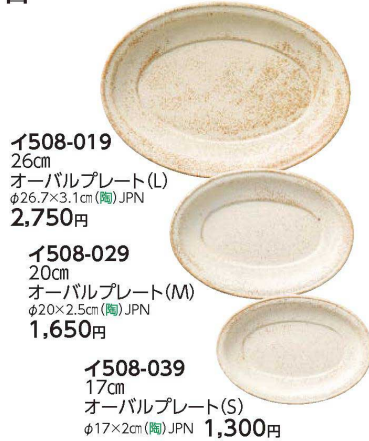

Catalogue No.
20693-508

508 洋陶オープン Western Tableware(Open Stock)

ラルゴ

洋陶オープン

白

イ508-019
26cm
オーバルプレート(L)
φ26.7×3.1cm (陶) JPN
2,750円

イ508-029
20cm
オーバルプレート(M)
φ20×2.5cm (陶) JPN
1,650円

イ508-039
17cm
オーバルプレート(S)
φ17×2cm (陶) JPN
1,300円

黒

イ508-109
26cm
オーバルプレート(L)
φ26.7×3.1cm (陶) JPN
2,750円

イ508-119
20cm
オーバルプレート(M)
φ20×2.5cm (陶) JPN
1,650円

イ508-129
17cm
オーバルプレート(S)
φ17×2cm (陶) JPN
1,300円

グレー

イ508-199
26cm
オーバルプレート(L)
φ26.7×3.1cm (陶) JPN
2,750円

イ508-209
20cm
オーバルプレート(M)
φ20×2.5cm (陶) JPN
1,650円

イ508-219
17cm
オーバルプレート(S)
φ17×2cm (陶) JPN
1,300円

イ508-049 15cm ランドボウル(S)
φ14.7×3.5cm (陶) JPN
1,550円

イ508-139 15cm ランドボウル(S)
φ14.7×3.5cm (陶) JPN
1,550円

イ508-229 15cm ランドボウル(S)
φ14.7×3.5cm (陶) JPN
1,550円