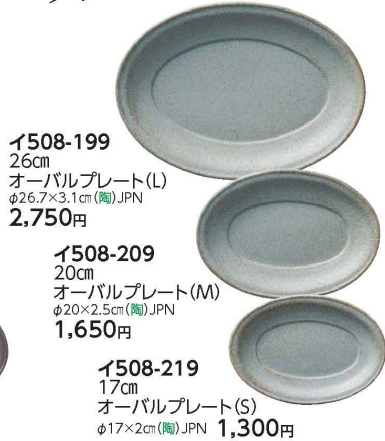

Catalogue No.
20693-508

508 洋陶オープン Western Tableware(Open Stock)

ラルゴ

洋陶オープン

白

イ508-019
26cm
オーバルプレート(L)
φ26.7×3.1cm (陶) JPN
2,750円

イ508-029
20cm
オーバルプレート(M)
φ20×2.5cm (陶) JPN
1,650円

イ508-039
17cm
オーバルプレート(S)
φ17×2cm (陶) JPN
1,300円

黒

イ508-109
26cm
オーバルプレート(L)
φ26.7×3.1cm (陶) JPN
2,750円

イ508-119
20cm
オーバルプレート(M)
φ20×2.5cm (陶) JPN
1,650円

イ508-129
17cm
オーバルプレート(S)
φ17×2cm (陶) JPN
1,300円

グレー

イ508-199
26cm
オーバルプレート(L)
φ26.7×3.1cm (陶) JPN
2,750円

イ508-209
20cm
オーバルプレート(M)
φ20×2.5cm (陶) JPN
1,650円

イ508-219
17cm
オーバルプレート(S)
φ17×2cm (陶) JPN
1,300円

イ508-049 15cm ランドボウル(S)
φ14.7×3.5cm (陶) JPN
1,550円

イ508-139 15cm ランドボウル(S)
φ14.7×3.5cm (陶) JPN
1,550円

イ508-229 15cm ランドボウル(S)
φ14.7×3.5cm (陶) JPN
1,550円