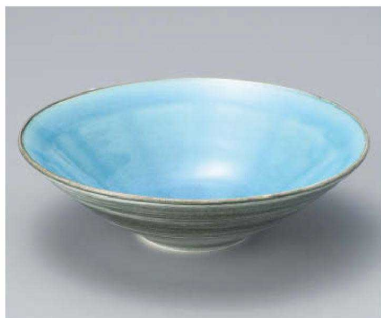

Catalogue No.
20693-51

Small Bowl 中鉢 51

Small Bowl

中鉢

割烹のうつわ

刺身鉢

向付
干代口

中鉢

高台小鉢
小鉢
小鉢(組)

小付

蓋付珍珠
珍珠
珍珠セット

松花堂

蓋向

円菓子鉢

むし碗
ミニむし碗

天皿
とんすい

ハ051-019 錆染付梅小紋花形向付(手描き)
φ14.6×4.2cm(組) JPN 8,500円

×051-029 焼メブルー-6.6丸鉢
φ20×6.5cm JPN 6,250円

×051-039 黒銀彩5.6楕円鉢
17×15.6×6cm JPN 6,300円

×051-049 トルコブルー-7.0鉢
φ21×6.5cm JPN 5,780円

×051-059 灰釉粉引5.6丸鉢
φ17×6cm JPN 5,800円