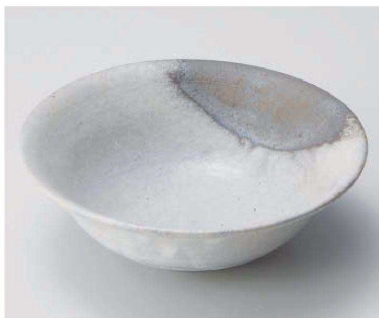

Catalogue No.
20693-51

Small Bowl 中鉢 51

Small Bowl

中鉢

割烹のうつわ

刺身鉢

向付
干代口

中鉢

高台小鉢
小鉢
小鉢(組)

小付

蓋付珍珠
珍珠
珍珠セット

松花堂

蓋向

円菓子鉢

むし碗
ミニむし碗

天皿
とんすい

ハ051-019 錆染付梅小紋花形向付(手描き)
φ14.6×4.2cm(組) JPN 8,500円

×051-029 焼メブルー-6.6丸鉢
φ20×6.5cm JPN 6,250円

×051-039 黒銀彩5.6楕円鉢
17×15.6×6cm JPN 6,300円

×051-049 トルコブルー-7.0鉢
φ21×6.5cm JPN 5,780円

×051-059 灰釉粉引5.6丸鉢
φ17×6cm JPN 5,800円