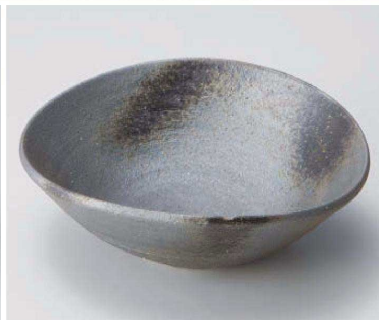

Catalogue No.
20693-51

Small Bowl 中鉢 51

Small Bowl

中鉢

割烹のうつわ

刺身鉢

向付
干代口

中鉢

高台小鉢
小鉢
小鉢(組)

小付

蓋付珍珠
珍珠
珍珠セット

松花堂

蓋向

円菓子鉢

むし碗
ミニむし碗

天皿
とんすい

ハ051-019 錆染付梅小紋花形向付(手描き)
φ14.6×4.2cm(組) JPN 8,500円

×051-029 焼メブルー-6.6丸鉢
φ20×6.5cm JPN 6,250円

×051-039 黒銀彩5.6楕円鉢
17×15.6×6cm JPN 6,300円

×051-049 トルコブルー-7.0鉢
φ21×6.5cm JPN 5,780円

×051-059 灰釉粉引5.6丸鉢
φ17×6cm JPN 5,800円