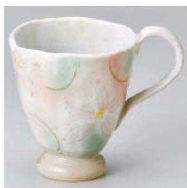

口551-289
マレーネマグ(赤)
12.5×9.3×9cm (340cc) (陶) JPN
3,420円