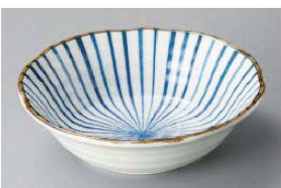

ア057-159 RINKA茶 16.5cm鉢
φ16.8×4.5cm (磁) JPN 900円

イ057-169 呉須十草5.0生盛并
φ15.6×4.8cm (磁) JPN 980円

ホ057-179 アンジュラファイネ16cm(黒)深ボール
φ15.8×6.2cm (磁) JPN 780円

ホ057-189 アンジュラファイネ16cm(白)深ボール
φ15.8×6.2cm (磁) JPN 780円

ソ057-199 藍十草16.5cm深鉢
φ16.7×5cm (磁) JPN 980円

ホ057-209 しずく彫十草型取鉢
15×14.3×4.2cm (磁) JPN 740円

ミ057-219 白釉織部流し5.0ケズリ鉢
15×6.3cm (磁) JPN 1,180円

キ057-239 粉引トチリ 17cmボール
φ16.8×5cm (磁) JPN 1,050円

ミ057-259 イラボ白流し5.0ケズリ鉢
15×6.3cm (磁) JPN 1,180円