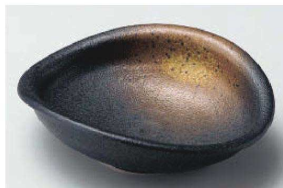

Catalogue No.
20693-57

Small Bowl 中鉢 57

割烹のうつわ

ホ057-019 赤銀彩16cm向付
φ16.3×3.7cm (磁) JPN 1,720円

ホ057-029 ブルー花型5.0鉢
φ17×4.3cm (磁) JPN 1,680円

イ057-039 織部乱線取り鉢
18.5×14.5×4.5cm (磁) JPN 1,550円

ネ057-049 窯変スカイ両手付丸鉢小
φ18.5×14.5×4.3cm (磁) JPN 1,350円

タ057-059 黒備前玉子銘々皿
15.5×13×4.5cm (陶) JPN 1,500円

タ057-069 黒備前角浜5.0鉢
φ16×5cm (陶) JPN 1,500円

ア057-079 紺釉けずり向付
φ15.7×4.2cm (陶) JPN 1,850円

イ057-089 黒備前風長小鉢
19.5×9×5.2cm (磁) JPN 1,500円

ヤ057-099 窯変タタル軸扇中鉢
17×16.5×5cm (磁) JPN 1,450円