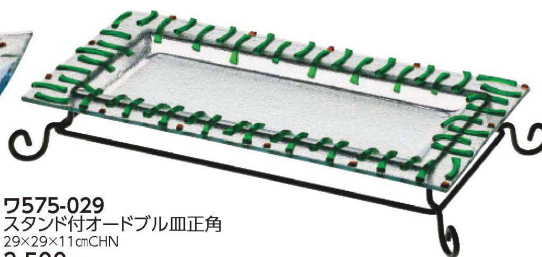

Catalogue No.
20693-575

Glassware ガラス製品 **575**

洋陶単品

W575-019
スタンド付オードブル皿長角
36×19×6cmCHN
2,500円

W575-029
スタンド付オードブル皿正角
29×29×11cmCHN
2,500円

W575-039
ガラス つば形四角盛皿
30×30×2cmCHN
3,150円

W575-049
ガラス つば形盛皿
38×28×2cmCHN
3,800円

W575-059
透明金測ガラス
反型
φ7×4.6cmCHN
520円

W575-069
透明金測ガラス
盃型
φ7×4.5cmCHN
520円

W575-079
透明金測ガラス
丸型
φ7×4.3cmCHN
520円

W575-089
さくら花型ガラス
グリーン
φ8.5×4cmCHN
520円

W575-099
さくら花型ガラス
パープル
φ8.5×4cmCHN
520円

W575-109
さくら花型ガラス
クリアー
φ8.5×4cmCHN
520円

M575-119
アラスカデザート 205ml
10×7.9cm(205cc)THA
1,550円

W575-129
カップ200
φ8.2×H5.8cm(220cc)ESP
940円

I575-139
スプレ 8cm
φ8×4.5cm(強)TUR
820円

W575-149
ドットボール12.0
φ12×H4.4cmJPN
2,210円

W575-159
ドットボール9.0
φ9×H3.9cmJPN
2,120円

I575-219
ヴェラカップ&ソーサー (S)
碗φ6×5.5cm(80cc)・皿φ10.8×1.9cmTUR
1,280円

H575-229 アミューズカップ232
φ5.4×5.6cm(85cc)IND 5,000円
H575-239 フラッシュ9cmプレート(カップバー)
φ9.6×1.4cmTUR 3,500円

H575-249 アミューズカップ233
φ5.4×5.6cm(85cc)IND 5,000円
H575-259 フラッシュ9cmプレート(ゴールド)
φ9.6×1.4cmTUR 3,500円