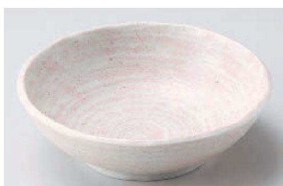

ア058-179 刷毛粉引15cm鉢
φ15×4.6cm (磁) JPN **1,150円**

ホ058-189 白粉引(黒斑点)16cm深鉢(メタ)
16×5cm (磁) JPN **1,200円**

ホ058-199 呉須流しおかず中鉢
14×13.5×4.2cm (磁) JPN **770円**

ホ058-209 菊唐草4.0小鉢
φ13.5×4.6cm (磁) JPN **900円**

イ058-219 うず刷毛白釉 17cm浅鉢
φ17×5.8cm (磁) JPN **980円**