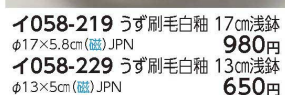

ア058-099 煌き黒ボール 小
φ16.5×5.5cm (磁) JPN **1,200円**

ア058-109 すぶらっしゆ巧み15cm鉢
φ15×4.7cm (磁) JPN **1,150円**

ヨ058-119 黒織部 取鉢
16.3×14×5cm (磁) JPN **1,200円**

カ058-129 ヒワなまこくも型楕円鉢
18.7×13.7×3.8cm (磁) JPN **1,200円**

カ058-139 窯変紺くも型楕円鉢
18.7×13.7×3.8cm (磁) JPN **1,200円**

カ058-149 トルコなまこくも型楕円鉢
18.7×13.7×3.8cm (磁) JPN **1,200円**

ア058-159 竹林ア×16cm鉢
φ16.2×5.5cm (磁) JPN **1,050円**

ア058-169 竹林織部16cm鉢
φ16.2×5.5cm (磁) JPN **1,050円**

ア058-179 刷毛粉引15cm鉢
φ15×4.6cm (磁) JPN **1,150円**

ホ058-189 白粉引(黒斑点)16cm深鉢(メタ)
16×5cm (磁) JPN **1,200円**

ホ058-199 呉須流しおかず中鉢
14×13.5×4.2cm (磁) JPN **770円**

ホ058-209 菊唐草4.0小鉢
φ13.5×4.6cm (磁) JPN **900円**

イ058-219 うず刷毛白釉 17cm浅鉢
φ17×5.8cm (磁) JPN **980円**

イ058-229 うず刷毛白釉 13cm浅鉢
φ13×5cm (磁) JPN **650円**

イ058-239 桃李手捻5.0鉢
φ16.6×5.3cm (磁) JPN **980円**

イ058-249 桃李手捻4.0鉢
φ13.4×4.5cm (磁) JPN **650円**

イ058-259 草手捻5.0鉢
φ16.6×5.3cm (磁) JPN **980円**

イ058-269 草手捻4.0鉢
φ13.4×4.5cm (磁) JPN **650円**