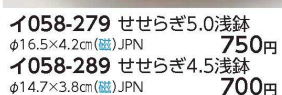

イ058-229 うず刷毛白釉 13cm浅鉢
φ13×5cm (磁) JPN **650円**

イ058-239 桃李手捻5.0鉢
φ16.6×5.3cm (磁) JPN **980円**

イ058-249 桃李手捻4.0鉢
φ13.4×4.5cm (磁) JPN **650円**

イ058-259 草手捻5.0鉢
φ16.6×5.3cm (磁) JPN **980円**

イ058-269 草手捻4.0鉢
φ13.4×4.5cm (磁) JPN **650円**

イ058-279 せせらぎ5.0浅鉢
φ16.5×4.2cm (磁) JPN **750円**

イ058-289 せせらぎ4.5浅鉢
φ14.7×3.8cm (磁) JPN **700円**

表示価格、仕様などは予告なく変更となる場合があります。最新情報はWEBサイトにて必ずご確認下さい(廃番合)。