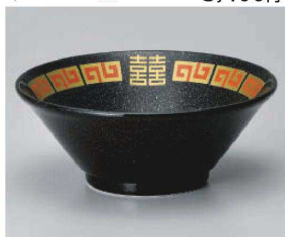

カ605-179 赤金雷門新切立21cm丼(黒)
φ20.5×8.3cm (磁) JPN **3,500円**