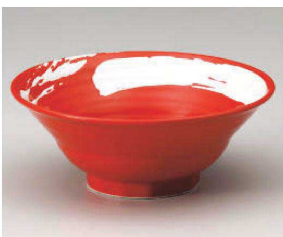

Catalogue No.  
20693-605

Ramen Bowl ラーメン丼 **605**

中華単品

中華食器

ラーメン丼

中華レンガ

ミ605-019 花唐草6.8ラーメン丼  
21×8.5cm (磁) JPN **3,950円**

カ605-029 極刷毛赤六兵衛7.0丼  
φ22.5×8.8cm (磁) JPN **5,500円**

ト605-039 紫彩唐草高台6.8丼  
φ21×8.5cm (磁) JPN **3,800円**  
ト605-049 紫彩唐草高台6.5丼  
φ20×8.5cm (磁) JPN **3,600円**

ホ605-059 染付朱巻7.0反高台丼(イングリ)  
φ21.5×8.5cm (磁) JPN **3,500円**  
ホ605-069 染付朱巻6.5反高台丼(イングリ)  
φ20×8cm (磁) JPN **3,200円**