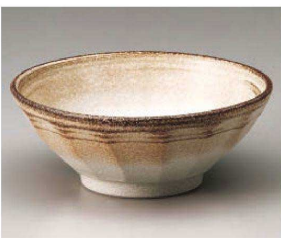

Catalogue No.
20693-606

606 ラーメン丼 Ramen Bowl

中華単品

中華食器

ラーメン丼

中華レンガ

ミ606-019 染錦春日7.0玉丼
φ22.3×8.3cm (磁) JPN 7,800円

カ606-029 ゴールド変形7寸丼
20.8×19.7×9.5cm (磁) JPN 7,000円

ユ606-039 根来7.5腰張丼
φ22×9.5cm (磁) JPN 5,800円

カ606-049 赤ゆず反型6.5ラーメン丼
20.3×8.4cm (陶) JPN 5,300円

オ606-059 紺結晶7.0玉丼
φ21.3×8cm (磁) JPN 6,100円

ホ606-069 玉剃呉須刷毛7.3丼 (磁器)
φ22×8.3cm (磁) JPN 5,800円

カ606-079 極刷毛赤八角6.3丼
φ19.7×10cm (磁) JPN 5,100円

ホ606-089 黒水晶白竜7.0反高台丼
21.5×8.5cm (磁) JPN 4,300円
ホ606-099 黒水晶白竜6.5反高台丼
20.3×8.2cm (磁) JPN 3,980円

ミ606-109 悟空6.8ラーメン丼
φ21×8.5cm (磁) JPN 3,900円

ミ606-119 八海6.8ラーメン丼
φ21×8.5cm (磁) JPN 3,900円

ユ606-129 白柚子茶巻けずり6.8丼
φ20.5×8cm (磁) JPN 3,950円