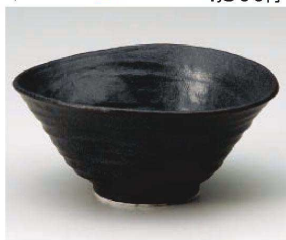

Catalogue No.
20693-607

Ramen Bowl ラーメン丼 **607**

中華
単品

中華食器

ラーメン丼

中華レンガ

カ607-019 霜降り内赤高台反7.0丼
φ21.8×9cm (磁) JPN 4,500円

カ607-029 霜降り内よもぎ高台反7.0丼
φ21.8×9cm (磁) JPN 4,500円

カ607-039 霜降り内ねずみ高台反7.0丼
φ21.8×9cm (磁) JPN 4,500円

ユ607-049 白釉高台5.5丼
φ16.5×11cm (850cc) (磁) JPN 4,800円

ホ607-059 白うずライン7.0反丼
φ21.5×10.5cm (磁) JPN 5,300円

ツ607-079 手描ゴス雷紋7.0ラーメン丼
φ22×10.2cm (1420cc) (磁) JPN 4,600円

ユ607-089 トルコブルー6.5千段高ハマ丼
φ20×10cm (1100cc) (磁) JPN 2,800円

テ607-099 白玉粉引六兵衛8.0丼
φ25×9.4cm (1900cc) (磁) JPN 3,000円

ホ607-069 白うずライン6.0反丼
φ18.3×10cm (磁) JPN 4,300円

テ607-109 白玉粉引六兵衛7.0丼
φ22.5×8.8cm (1450cc) (磁) JPN 2,400円