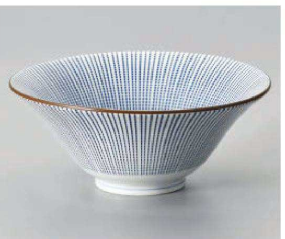

テ609-269 千段十草桂林丼 小
φ20.5×8.7cm (1100cc) (磁) JPN 2,500円