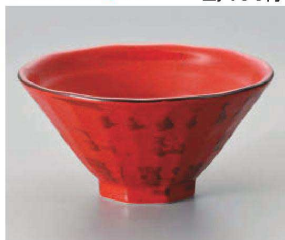

テ609-089 根来八角6.3丼
φ19×9.7cm (1160cc) (磁) JPN 3,200円