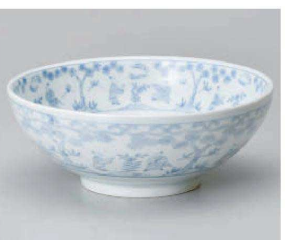

キ609-159 唐人新ラーメン丼
φ21.5×8cm (磁) JPN 1,980円