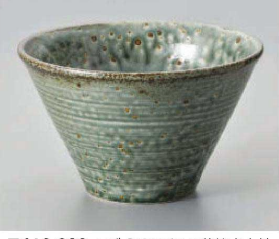

テ610-289 わび うぐいす6.0薄筋富士丼
φ18.4×11.3cm (1300cc) (磁) JPN 2,400円