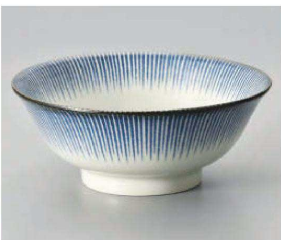

Catalogue No.
20693-610

610 ラーメン丼 Ramen Bowl

中華単品

中華食器

ラーメン丼

中華レンガ

ヤ610-019 北京6.8高台丼
21.4×8.5cm (磁) JPN 2,800円

カ610-029 黒備前7.0反高台丼
21.5×8.3cm (磁) JPN 2,400円

ヅ610-039 ラーメン横丁(黒)6.5めん丼
φ20×9.5cm (磁) JPN 2,200円

ヅ610-049 ラーメン横丁(白)6.5めん丼
φ20×9.5cm (磁) JPN 2,200円

ハ610-059 鉄結晶刷毛石目6.8ラーメン
φ21.3×8.5cm (磁) JPN 2,500円

ハ610-069 青磁刷毛石目6.8ラーメン
φ21.3×8.5cm (磁) JPN 2,500円

テ610-079 江戸十草6.8高台丼
φ21.2×8.3cm (1360cc) (磁) JPN 2,000円