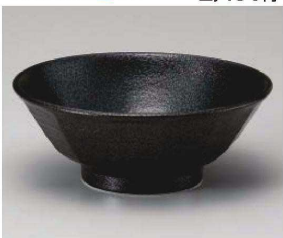

Catalogue No.
20693-611

Ramen Bowl ラーメン丼 **611**

中華単品

中華食器

ラーメン丼

中華レンガ

カ611-019 白六兵衛7.0丼
φ22.5×8.8cm (磁) JPN **2,850円**

ア611-029 黒結晶19cm深口多用丼
φ19×10cm (磁) JPN **2,650円**
ア611-039 黒結晶17.5cm深口多用丼
φ17.6×9.5cm (磁) JPN **2,450円**

ツ611-049 色分け三彩7.0反り丼
φ21×8.8cm (1300cc) (磁) JPN **1,750円**

ホ611-059 染付ホタル牡丹ラーメン丼
φ20.3×8cm (磁) JPN **1,600円**

ホ611-069 和風6.5丸丼
φ19.5×9.5cm (磁) JPN **1,980円**

ヤ611-079 黒耀高台7.0けずり丼
φ21.5×8.6cm (磁) JPN **2,050円**
ヤ611-089 黒耀高台6.8けずり丼
φ20.7×8.3cm (磁) JPN **1,950円**