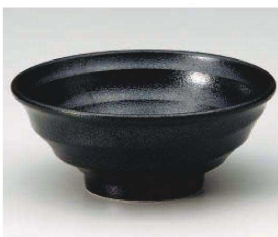

ア611-259 黒結晶6.5玉丼
φ19.5×7.5cm (磁) JPN **2,000円**

ア611-279 ヴォルテックス21.5cm丼
φ21.4×8.6cm (磁) JPN **2,300円**

ア611-289 ヴォルテックス20.5cm丼
φ20.5×8.3cm (磁) JPN **2,150円**

ア611-299 ヴォルテックス20cm丼
φ19.9×7.7cm (磁) JPN **1,800円**

表示価格、仕様などは予告なく変更となる場合があります。最新情報はWEBサイトにて必ずご確認下さい(廃番合)。