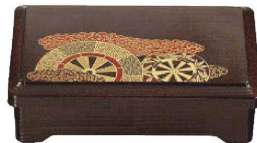

I628-229
[A]8.5寸松花堂用6つ仕切Aタイプ(大×2、小×2)
23.4×23.4×3.5cm(樽23.4×H3.5cm)×2、(樽8×H3.5cm)×2 JPN **1,480円**

I628-259
[A]錦弁当 梨地御所車内朱
26×16.3×7.5cm JPN **4,900円**