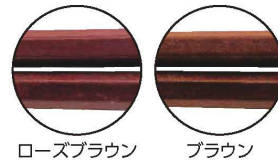

Catalogue No.
20693-646

646 漆器 Lacquerware

SPS樹脂箸 洗浄機対応・消毒保管庫対応(耐熱温度240℃) 日本製

当社のエコ樹脂箸は自社JIS認定工場生産しており、品質も安全で安心してご使用になれます。
樹脂箸については特注にて抗菌仕様ができます。
アルカリ性に強く、漂白剤や洗剤による劣化が少ない樹脂で、耐加水分解性に優れた自動食器洗浄機に向いた樹脂箸です。