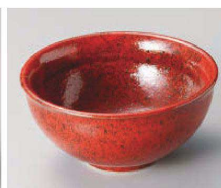

コ065-319
あかゆず4.5ボール
φ12.5×6cm (陶) JPN
2,180円

刺身鉢

向付
干代口

中鉢

高台小鉢
小鉢(組)

小付

喜付珍珠
珍珠
珍珠セット

松花堂

蓋向

円菓子碗

むし碗
ミニむし碗

天皿
とんすい