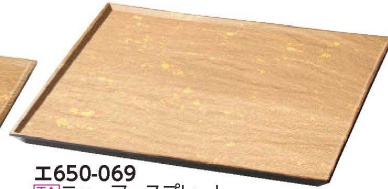

I650-019
[TA]ニューアースプレート
細長角 黒石目 [洗]
34.4×8×1.5cm JPN **2,500円**

I650-029
[TA]ニューアースプレート
長角 黒石目 [洗]
27.4×16.5×1.5cm JPN **2,800円**

I650-039
[TA]ニューアースプレート
正角 黒石目 [洗]
27.4×27.4×1.5cm JPN **4,000円**

I650-049
[TA]ニューアースプレート
細長角 色紙金箔 [H・C塗] [洗]
34.4×8×1.5cm JPN **2,700円**

I650-059
[TA]ニューアースプレート
長角 色紙金箔 [H・C塗] [洗]
27.4×16.5×1.5cm JPN **3,300円**

I650-069
[TA]ニューアースプレート
正角 色紙金箔 [H・C塗] [洗]
27.4×27.4×1.5cm JPN **4,700円**

[S・H塗] 表面が硬質でキズ・ヨコレを防ぎます。

長角

I650-079
[TA]桃山長角盛器 黒石目(裏黒塗) 尺3寸
39×9×2.6cm JPN **4,300円**