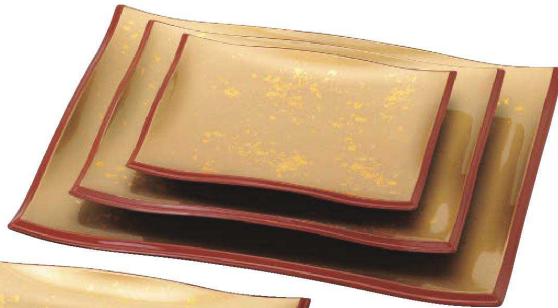

盛器

[TA]清流盛器 色紙金箔測朱 [H・C塗] [洗]

I650-109 (小)
27×22.7×3.3cm JPN **3,850円**

I650-119 (中)
35.7×29.6×4.1cm JPN **5,700円**