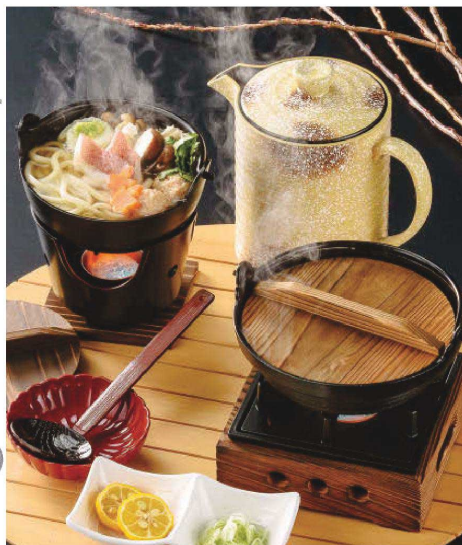

Catalogue No.
20693-652

652 漆器 Lacquerware

漆器・木製品・その他

漆器

卓上小物
(木製・漆器)

敷紙

又652-019
[AL]すきやき鍋つる付(1人前)
φ18×6cm・内寸φ17×3.5cm JPN **4,300円**

又652-029
[AL]13.5cmアルミ丸コンロ 黒
φ13.5×9.2cm JPN(火入れ・敷板別売) **1,550円**