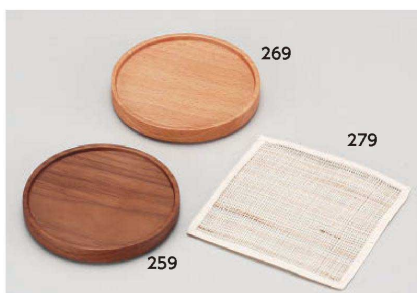

658-259 ブラウン スタッキングコースター
φ9.2×1.2cm CHN 1,600円

658-269 ナチュラル スタッキングコースター
φ9.2×1.2cm CHN 1,600円

ワ658-279 麻コースター
10×10cm CHN 220円

ワ658-289 洗える樹脂コースター
黒(5枚入)
10cm CHN 800円