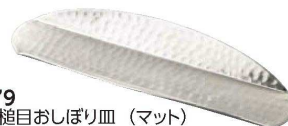

W659-279
ステンレス楕目おしぼり皿 (マット)
19×6×1.5cm IND 1,920円

表示価格、仕様などは予告なく変更となる場合があります。最新情報はWEBサイトにて必ずご確認下さい(廃番合)。