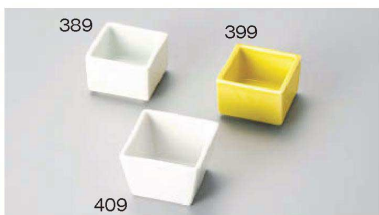

チ097-389 白角切立珍味 φ5×3.3cm JPN 650円
チ097-399 黄角切立珍味 φ5×3.3cm JPN 650円
チ097-409 白タニグチ舂珍味 φ5×3.3cm JPN 550円