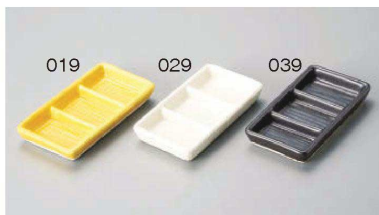

Catalogue No.
20693-97

Mini Dish for Appetizer 珍味(セット) **97**

割烹のうつわ

ア097-019 黄釉三品ミニ 1,200円
10.7×5.8×1.5cm (強) JPN
ア097-029 白マット三品ミニ 1,200円
10.7×5.8×1.5cm (強) JPN
ア097-039 黒マット三品ミニ 1,200円
10.7×5.8×1.5cm (強) JPN

ミ097-049 柿舟型珍味 1,350円
10.5×5×4.3cm (強) JPN
ミ097-059 若草舟型珍味 1,350円
10.5×5×4.3cm (強) JPN
ミ097-069 黄釉舟型珍味 1,350円
10.5×5×4.3cm (強) JPN

ア097-079 shell ピンク珍味 7.5×7.2×2.4cm (強) JPN 550円
ア097-089 shell 黄珍味 7.5×7.2×2.4cm (強) JPN 550円
ア097-099 shell 青磁珍味 7.5×7.2×2.4cm (強) JPN 550円
ア097-109 shell 白磁珍味 7.5×7.2×2.4cm (強) JPN 550円