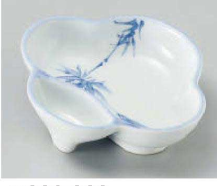

カ098-259 白吹竜田川扇型仕切鉢
14.8×13×3.8cm (磁) JPN **2,650円**

イ098-269 白刷タタキ角仕切鉢
11×11×3.2cm (磁) JPN **1,200円**

ホ098-279 キラキラひさご仕切鉢
13.8×10.8×3cm (磁) JPN **1,780円**

キ098-289 志野織部 ナス型仕切鉢
13.6×11×3.2cm (磁) JPN **1,710円**

ツ098-299 梅型竹仕切鉢
13.6×12×3.6cm (磁) JPN **1,700円**

オ098-309 吹ズミひさご皿
11.5×9.5×3.7cm (磁) JPN **1,150円**

オ098-319 黒油滴ひさご皿
11.5×9.5×3.7cm (磁) JPN **1,150円**

ミ098-329 黄釉 三ツ仕切 丸鉢
φ11.2×2.9cm (磁) JPN **1,650円**

ミ098-339 赤釉 三ツ仕切 丸鉢
φ11.2×2.9cm (磁) JPN **1,650円**