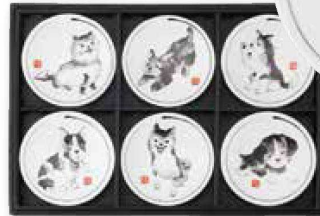

Catalogue No.
20698-126

Fresh Vegetable

5126-1-43
京野菜 コレクション小皿揃
¥3,200 (税込¥3,520)
・品: 小皿×6 / φ9.3×1.2cm 32入 磁器
・箱: 34×21×3cm 化粧箱 ・重量: 520g 美濃焼

[日本の美とユーモア]
Art and Humor

約9cm程度の愛らしい小皿は
豊富なデザインでコレクションするという
楽しみ方もできて魅力的。

5126-2-43
七転八起 コレクション小皿揃
¥3,200 (税込¥3,520)
・品: 小皿×6 / φ9.3×1.2cm 32入 磁器
・箱: 34×21×3cm 化粧箱
・重量: 520g 美濃焼

Beautiful Flower

5126-3-43
花めぐり コレクション小皿揃
¥3,500 (税込¥3,850)
・品: 小皿×5 / φ9.3×1.2cm 32入 磁器
・箱: 34×21×3cm 化粧箱
・重量: 520g 美濃焼

DARUMA man

5126-4-43
猫絵 コレクション小皿揃
¥3,000 (税込¥3,300)
・品: 小皿×6 / φ9.3×1.2cm 32入 磁器
・箱: 34×21×3cm 化粧箱 ・重量: 520g 美濃焼

Cute Cat

5126-5-43
犬絵 コレクション小皿揃
¥3,000 (税込¥3,300)
・品: 小皿×6 / φ9.3×1.2cm 32入 磁器
・箱: 34×21×3cm 化粧箱 ・重量: 520g 美濃焼