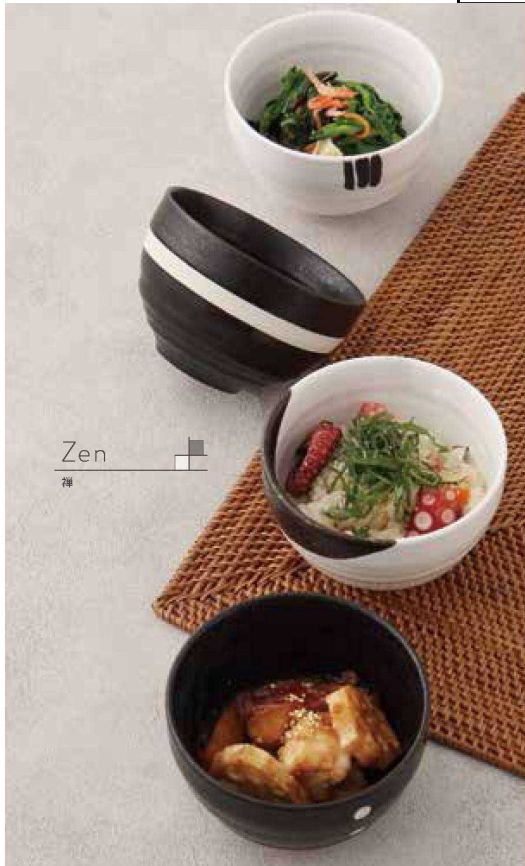

Catalogue No.  
20698-140

Zen  
禅

**5140-1-36**  
ソギ目五彩フリーカップセット  
¥3,000 (税込¥3,300) K-38  
・品: カップ×5/φ8.4×9.4cm 16入 陶器  
・箱: 20.4×30.5×9.7cm 化粧箱・重量: 1440g 美濃焼

**5140-2-36**  
筋目マットフリーカップセット  
¥3,000 (税込¥3,300) K-39  
・品: カップ×5/φ8.4×9.4cm 16入 陶器  
・箱: 20.4×30.5×9.7cm 化粧箱・重量: 1470g 美濃焼

**5140-3-36**  
MONOコントラストボール5個  
¥3,000 (税込¥3,300) S-14  
・品: ボール×5/φ10.5×7cm 12入 陶器  
・箱: 17×36.7×11.5cm 化粧箱・重量: 1820g 美濃焼

**5140-4-36**  
MONOコントラストカップ5P  
¥2,500 (税込¥2,750) K-14  
・品: カップ×5/φ9.3×8cm 16入 陶器  
・箱: 18.3×29.7×9.5cm 化粧箱・重量: 1155g 美濃焼