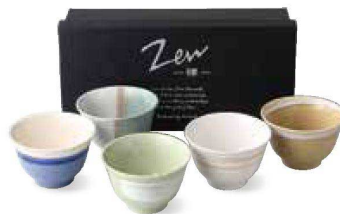

5140-6-36
ブライトトーン茶漬丼セット
¥3,000 (税込¥3,300)
・品: 茶漬丼×5/φ12.2×8cm 12入 陶器
・箱: 19.2×40.3×13cm 化粧箱・重量: 1800g 美濃焼