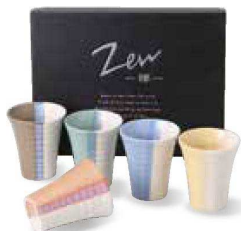

Catalogue No.  
20698-140

Zen  
禅

**5140-1-36**  
ソギ目五彩フリーカップセット  
¥3,000 (税込¥3,300) K-38  
・品: カップ×5/φ8.4×9.4cm 16入 陶器  
・箱: 20.4×30.5×9.7cm 化粧箱・重量: 1440g 美濃焼

**5140-2-36**  
筋目マットフリーカップセット  
¥3,000 (税込¥3,300) K-39  
・品: カップ×5/φ8.4×9.4cm 16入 陶器  
・箱: 20.4×30.5×9.7cm 化粧箱・重量: 1470g 美濃焼

**5140-3-36**  
MONOコントラストボール5個  
¥3,000 (税込¥3,300) S-14  
・品: ボール×5/φ10.5×7cm 12入 陶器  
・箱: 17×36.7×11.5cm 化粧箱・重量: 1820g 美濃焼

**5140-4-36**  
MONOコントラストカップ5P  
¥2,500 (税込¥2,750) K-14  
・品: カップ×5/φ9.3×8cm 16入 陶器  
・箱: 18.3×29.7×9.5cm 化粧箱・重量: 1155g 美濃焼