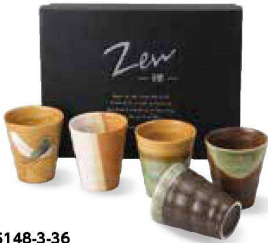

Catalogue No.
20698-148

5148-1-36
緑彩 ボールセット
¥3,000 (税込¥3,300) K-50
・品: ボール×5/φ10.5×7cm 12入 陶器
・箱: 17×36.7×11.5cm 化粧箱 ・重量: 1820g 美濃焼

5148-2-36
重ね ボールセット
¥3,000 (税込¥3,300) K-53
・品: ボール×5/φ10.5×7cm 12入 陶器
・箱: 17×36.7×11.5cm 化粧箱 ・重量: 1830g 美濃焼

5148-3-36
緑彩 フリーカップセット
¥2,500 (税込¥2,750) K-49
・品: カップ×5/φ8.5×9.5cm 16入 陶器
・箱: 22.2×29×9.3cm 化粧箱 ・重量: 1300g 美濃焼

5148-4-36
重ね フリーカップセット
¥2,500 (税込¥2,750) K-52
・品: フリーカップ×5/φ8.5×9.5cm 16入 陶器
・箱: 22.2×29×9.3cm 化粧箱 ・重量: 1350g 美濃焼

5148-5-36
緑彩 三角小鉢セット
¥2,000 (税込¥2,200) K-51
・品: 三角小鉢×5/φ10.5×3.8cm 20入 陶器
・箱: 24.6×37×5cm 化粧箱 ・重量: 900g 美濃焼

5148-6-36
重ね 三角小鉢セット
¥2,000 (税込¥2,200) K-54
・品: 三角小鉢×5/φ10.5×3.8cm 20入 陶器
・箱: 24.6×37×5cm 化粧箱 ・重量: 900g 美濃焼