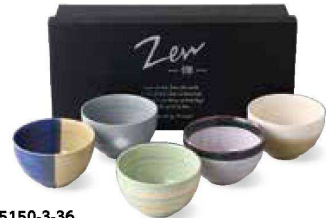

Catalogue No.  
20698-150

Zen  
禅

**5150-1-36**  
ラグーンブルー ボールセット  
¥3,000 (税込¥3,300) K-42  
・品: ボール×5/φ10.5×7cm 12入 陶器  
・箱: 17×36.7×11.5cm 化粧箱・重量: 1820g 美濃焼

**5150-2-36**  
釉シック ボールセット  
¥3,000 (税込¥3,300)  
・品: ボール×5/φ10.5×7cm 12入 陶器  
・箱: 17×36.7×11.5cm 化粧箱・重量: 1430g 美濃焼

**5150-3-36**  
オーガニックテイスト ボールセット  
¥3,000 (税込¥3,300)  
・品: ボール×5/φ10.5×7cm 12入 陶器  
・箱: 17×36.7×11.5cm 化粧箱・重量: 1420g 美濃焼

**5150-4-36**  
ラグーンブルー フリーカップ  
¥2,500 (税込¥2,750) K-41  
・品: カップ×5/φ8.5×9.5cm 16入 陶器  
・箱: 22.2×29×9.3cm 化粧箱・重量: 1320g 美濃焼

**5150-5-36**  
釉シック フリーカップセット  
¥2,500 (税込¥2,750)  
・品: フリーカップ×5/φ8.5×9.5cm 16入 陶器  
・箱: 22.2×29×9.3cm 化粧箱・重量: 1290g 美濃焼

**5150-6-36**  
オーガニックテイスト フリーカップセット  
¥2,500 (税込¥2,750)  
・品: カップ×5/φ8.5×9.5cm 16入 陶器  
・箱: 22.2×29×9.3cm 化粧箱・重量: 1320g 美濃焼