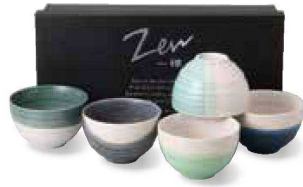

Catalogue No.  
20698-150

Zen  
禅

**5150-1-36**  
ラグーンブルー ボールセット  
¥3,000 (税込¥3,300) K-42  
・品: ボール×5/φ10.5×7cm 12入 陶器  
・箱: 17×36.7×11.5cm 化粧箱・重量: 1820g 美濃焼

**5150-2-36**  
釉シック ボールセット  
¥3,000 (税込¥3,300)  
・品: ボール×5/φ10.5×7cm 12入 陶器  
・箱: 17×36.7×11.5cm 化粧箱・重量: 1430g 美濃焼

**5150-3-36**  
オーガニックテイスト ボールセット  
¥3,000 (税込¥3,300)  
・品: ボール×5/φ10.5×7cm 12入 陶器  
・箱: 17×36.7×11.5cm 化粧箱・重量: 1420g 美濃焼

**5150-4-36**  
ラグーンブルー フリーカップ  
¥2,500 (税込¥2,750) K-41  
・品: カップ×5/φ8.5×9.5cm 16入 陶器  
・箱: 22.2×29×9.3cm 化粧箱・重量: 1320g 美濃焼

**5150-5-36**  
釉シック フリーカップセット  
¥2,500 (税込¥2,750)  
・品: フリーカップ×5/φ8.5×9.5cm 16入 陶器  
・箱: 22.2×29×9.3cm 化粧箱・重量: 1290g 美濃焼

**5150-6-36**  
オーガニックテイスト フリーカップセット  
¥2,500 (税込¥2,750)  
・品: カップ×5/φ8.5×9.5cm 16入 陶器  
・箱: 22.2×29×9.3cm 化粧箱・重量: 1320g 美濃焼