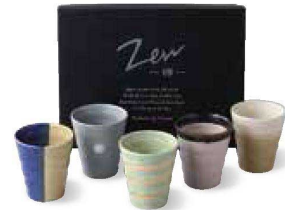

Catalogue No.  
20698-150

Zen  
禅

**5150-1-36**  
ラグーンブルー ボールセット  
¥3,000 (税込¥3,300) K-42  
・品: ボール×5/φ10.5×7cm 12入 陶器  
・箱: 17×36.7×11.5cm 化粧箱・重量: 1820g 美濃焼

**5150-2-36**  
釉シック ボールセット  
¥3,000 (税込¥3,300)  
・品: ボール×5/φ10.5×7cm 12入 陶器  
・箱: 17×36.7×11.5cm 化粧箱・重量: 1430g 美濃焼

**5150-3-36**  
オーガニックテイスト ボールセット  
¥3,000 (税込¥3,300)  
・品: ボール×5/φ10.5×7cm 12入 陶器  
・箱: 17×36.7×11.5cm 化粧箱・重量: 1420g 美濃焼

**5150-4-36**  
ラグーンブルー フリーカップ  
¥2,500 (税込¥2,750) K-41  
・品: カップ×5/φ8.5×9.5cm 16入 陶器  
・箱: 22.2×29×9.3cm 化粧箱・重量: 1320g 美濃焼

**5150-5-36**  
釉シック フリーカップセット  
¥2,500 (税込¥2,750)  
・品: フリーカップ×5/φ8.5×9.5cm 16入 陶器  
・箱: 22.2×29×9.3cm 化粧箱・重量: 1290g 美濃焼

**5150-6-36**  
オーガニックテイスト フリーカップセット  
¥2,500 (税込¥2,750)  
・品: カップ×5/φ8.5×9.5cm 16入 陶器  
・箱: 22.2×29×9.3cm 化粧箱・重量: 1320g 美濃焼