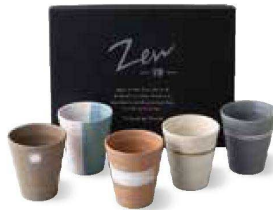

Catalogue No.  
20698-150

Zen  
禅

**5150-1-36**  
ラグーンブルー ボールセット  
¥3,000 (税込¥3,300) K-42  
・品: ボール×5/φ10.5×7cm 12入 陶器  
・箱: 17×36.7×11.5cm 化粧箱・重量: 1820g 美濃焼

**5150-2-36**  
釉シック ボールセット  
¥3,000 (税込¥3,300)  
・品: ボール×5/φ10.5×7cm 12入 陶器  
・箱: 17×36.7×11.5cm 化粧箱・重量: 1430g 美濃焼

**5150-3-36**  
オーガニックテイスト ボールセット  
¥3,000 (税込¥3,300)  
・品: ボール×5/φ10.5×7cm 12入 陶器  
・箱: 17×36.7×11.5cm 化粧箱・重量: 1420g 美濃焼

**5150-4-36**  
ラグーンブルー フリーカップ  
¥2,500 (税込¥2,750) K-41  
・品: カップ×5/φ8.5×9.5cm 16入 陶器  
・箱: 22.2×29×9.3cm 化粧箱・重量: 1320g 美濃焼

**5150-5-36**  
釉シック フリーカップセット  
¥2,500 (税込¥2,750)  
・品: フリーカップ×5/φ8.5×9.5cm 16入 陶器  
・箱: 22.2×29×9.3cm 化粧箱・重量: 1290g 美濃焼

**5150-6-36**  
オーガニックテイスト フリーカップセット  
¥2,500 (税込¥2,750)  
・品: カップ×5/φ8.5×9.5cm 16入 陶器  
・箱: 22.2×29×9.3cm 化粧箱・重量: 1320g 美濃焼